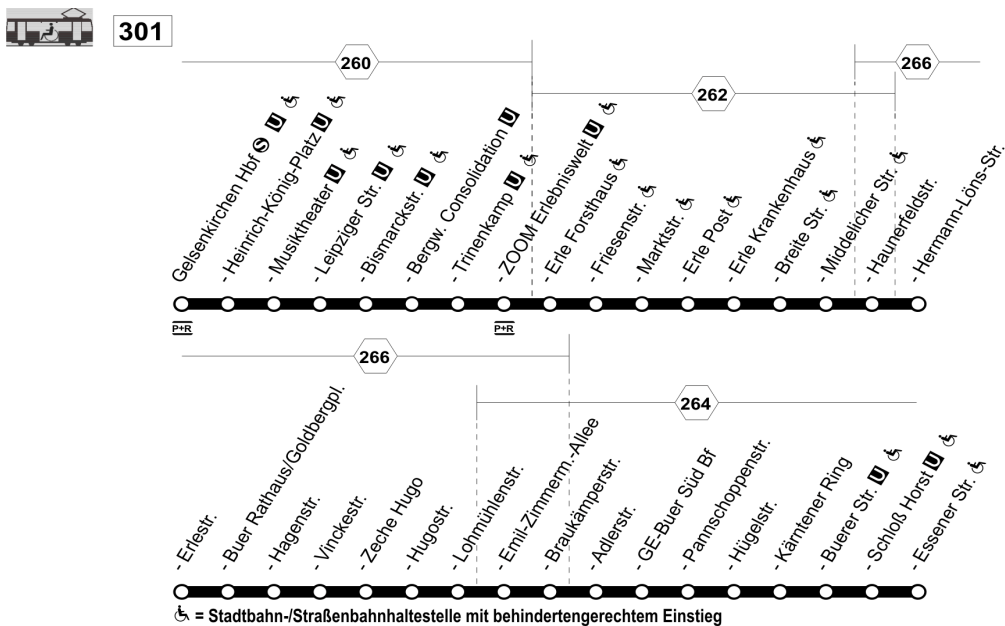

Gelsenkirchen Hbf - Bismarck - Buer - Horst und zurück
Fahrten der Variobahnen ab 14. Juni 2009

An Samstagen sowie Sonn- und Feiertagen alle Fahrten auf der Linie 301 mit Variobahnen

Linie 301	Fahrten der Variobahnen montags bis freitags [Fahrten in den Ferien ab Seite 5]																		
	Haltestellen	Abfahrtszeiten																	
- Gelsenkirchen Hbf	03:58	05:03	05:18	05:23	05:43	05:53	06:48	06:53	06:58	07:03	07:08	07:23	07:28	07:33	07:38	07:43	07:53	08:02	08:13
- Heinrich-König-Platz	04:00	05:05	05:20	05:25	05:45	05:55	06:50	06:55	07:00	07:05	07:10	07:25	07:30	07:35	07:40	07:45	07:55	08:04	08:15
- Musiktheater	04:01	05:06	05:21	05:26	05:46	05:56	06:51	06:56	07:01	07:06	07:11	07:26	07:31	07:36	07:41	07:46	07:56	08:05	08:16
- Leipziger Straße	04:03	05:08	05:23	05:28	05:48	05:58	06:53	06:58	07:03	07:08	07:13	07:28	07:33	07:38	07:43	07:48	07:58	08:07	08:18
- Bismarckstraße	04:04	05:09	05:24	05:29	05:49	05:59	06:54	06:59	07:04	07:09	07:14	07:29	07:34	07:39	07:44	07:49	07:59	08:08	08:19
- Bergwerk Consolidation	04:05	05:10	05:25	05:30	05:50	06:00	06:55	07:00	07:05	07:10	07:15	07:30	07:35	07:40	07:45	07:50	08:00	08:09	08:20
- Trinenkamp	04:06	05:11	05:26	05:31	05:51	06:01	06:56	07:01	07:06	07:11	07:16	07:31	07:36	07:41	07:46	07:51	08:01	08:10	08:21
- ZOOM Erlebniswelt	04:08	05:13	05:28	05:33	05:53	06:03	06:58	07:03	07:08	07:13	07:18	07:33	07:38	07:43	07:48	07:53	08:03	08:12	08:23
- Erle Forsthaus	04:10	05:15	05:30	05:35	05:55	06:05	07:00	07:05	07:10	07:15	07:20	07:35	07:40	07:45	07:50	07:55	08:05	08:14	08:25
- Marktstraße	04:13	05:18	05:33	05:38	05:58	06:08	07:03	07:08	07:13	07:18	07:23	07:38	07:43	07:48	07:53	07:58	08:08	08:17	08:28
- Erle Krankenhaus	04:15	05:20	05:35	05:40	06:00	06:10	07:05	07:10	07:15	07:20	07:25	07:40	07:45	07:50	07:55	08:00	08:10	08:19	08:30
- Breite Straße	04:16	05:21	05:36	05:41	06:01	06:11	07:06	07:11	07:16	07:21	07:26	07:41	07:46	07:51	07:56	08:01	08:11	08:20	08:31
- Middelicher Straße	04:17	05:22	05:37	05:42	06:02	06:12	07:07	07:12	07:17	07:22	07:27	07:42	07:47	07:52	07:57	08:02	08:12	08:21	08:32
- Haunerfeldstraße	04:18	05:23	05:38	05:43	06:03	06:13	07:08	07:13	07:18	07:23	07:28	07:43	07:48	07:53	07:58	08:03	08:13	08:22	08:33
- Hermann-Löns-Straße	04:19	05:24	05:39	05:44	06:04	06:14	07:09	07:14	07:19	07:24	07:29	07:44	07:49	07:54	07:59	08:04	08:14	08:23	08:34
- Erlestraße	04:20	05:25	05:40	05:45	06:05	06:15	07:10	07:15	07:20	07:25	07:30	07:45	07:50	07:55	08:00	08:05	08:15	08:24	08:35
- Buer Rathaus/Goldbergplatz ab	04:23	05:28	05:43	05:48	06:08	06:18	07:13	07:18	07:23	07:28	07:33	07:48	07:53	07:58	08:03	08:08	08:18	08:27	08:38
- Buer Rathaus/Goldbergplatz an	04:24	05:29	05:44	05:49	06:09	06:19	07:14	07:19	07:24	07:29	07:34	07:49	07:54	07:59	08:04	08:09	08:19	08:28	08:39
- Vinckestraße	04:26	05:31	05:46	05:51	06:11	06:21	07:16	07:21	07:26	07:31	07:36	07:51	07:56	08:01	08:06	08:11	08:21	08:30	08:41
- Zeche Hugo	04:27	05:32	05:47	05:52	06:12	06:22	07:17	07:22	07:27	07:32	07:37	07:52	07:57	08:02	08:07	08:12	08:22	08:31	08:42
- Lohmühlenstraße	04:29	05:34	05:49	05:54	06:14	06:24	07:19	07:24	07:29	07:34	07:39	07:54	07:59	08:04	08:09	08:14	08:24	08:33	08:44
- Braukämperstraße	04:31	05:36	05:51	05:56	06:16	06:26	07:21	07:26	07:31	07:36	07:41	07:56	08:01	08:06	08:11	08:16	08:26	08:35	08:46
- GE-Buer Süd Bf	04:34	05:39	05:54	05:59	06:19	06:29	07:24	07:29	07:34	07:39	07:44	07:59	08:04	08:09	08:14	08:19	08:29	08:38	08:49
- Kärntener Ring	04:38	05:43	05:58	06:03	06:23	06:33	07:28	07:33	07:38	07:43	07:48	08:03	08:08	08:13	08:18	08:23	08:33	08:42	08:53
- Buerer Straße	04:40	05:45	06:00	06:05	06:25	06:35	07:30	07:35	07:40	07:45	07:50	08:05	08:10	08:15	08:20	08:25	08:35	08:44	08:55
- Schloß Horst	04:42	05:47	06:02	06:07	06:27	06:37	07:32	07:37	07:42	07:47	07:52	08:07	08:12	08:17	08:22	08:27	08:37	08:46	08:57
- Essener Straße	04:43	05:48	06:03	06:08	06:28	06:38	07:33	07:38	07:43	07:48	07:53	08:08	08:13	08:18	08:23	08:28	08:38	08:47	08:58