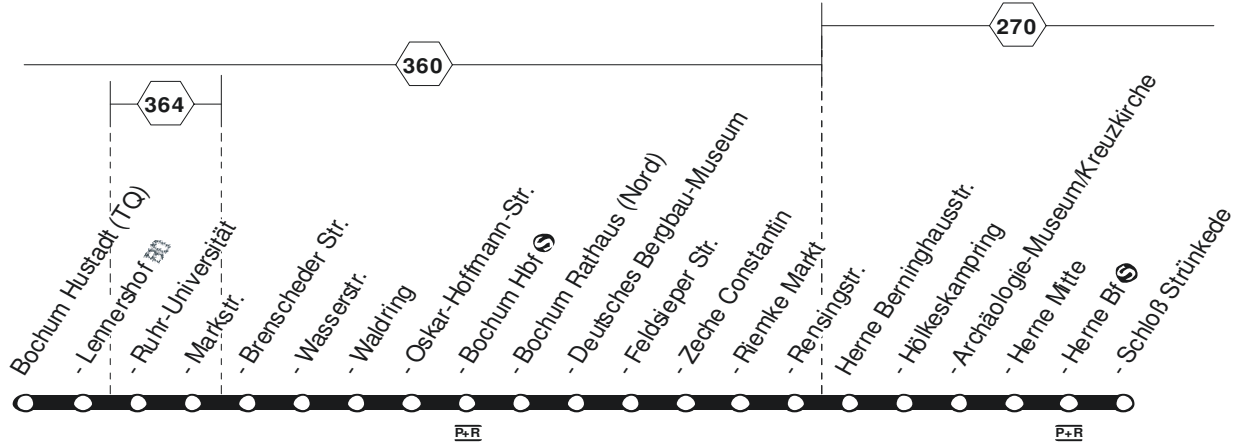

BO-Querenburg - Bochum Hbf - Riemke - Herne Bf - Schloß Strünkede und zurück

Fahrten der Tango-Bahn, gültig ab 07. Januar 2010

Haltestellen	montags bis freitags																
	Abfahrtszeiten																
	F	S	F	S	F	S	F	S	F	S	F	S	F	S			
Bochum Hustadt (TQ)			05:02	05:22	06:12	06:27	07:22	07:32	08:32	08:37	09:42	10:52	12:02	13:12	14:22	15:32	16:42
- Lennershof			05:03	05:23	06:18	06:28	07:23	07:33	08:33	08:38	09:43	10:53	12:03	13:13	14:23	15:33	16:43
- Ruhr-Universität			05:04	05:24	06:19	06:29	07:24	07:34	08:34	08:39	09:44	10:54	12:04	13:14	14:24	15:34	16:44
- Marktstraße			05:06	05:26	06:21	06:31	07:26	07:36	08:36	08:41	09:46	10:56	12:06	13:16	14:26	15:36	16:46
- Brenscheder Straße			05:08	05:28	06:23	06:33	07:28	07:38	08:38	08:43	09:48	10:58	12:08	13:18	14:28	15:38	16:48
- Wasserstraße			05:10	05:30	06:25	06:35	07:30	07:40	08:40	08:45	09:50	11:00	12:10	13:20	14:30	15:40	16:50
- Waldring			05:11	05:31	06:26	06:36	07:31	07:41	08:41	08:46	09:51	11:01	12:11	13:21	14:31	15:41	16:51
- Oskar-Hoffmann-Straße	04:02	04:22	05:12	05:32	06:27	06:37	07:32	07:42	08:42	08:47	09:52	11:02	12:12	13:22	14:32	15:42	16:52
- Bochum Hbf (S)	04:04	04:24	05:14	05:34	06:29	06:39	07:34	07:44	08:44	08:49	09:54	11:04	12:14	13:24	14:34	15:44	16:54
- Bochum Hbf (S)	04:04	04:24	05:14	05:34	06:29	06:39	07:34	07:44	08:44	08:49	09:54	11:04	12:14	13:24	14:34	15:44	16:54
- Bochum Rathaus (Nord)	04:05	04:25	05:15	05:35	06:30	06:40	07:35	07:45	08:45	08:50	09:55	11:05	12:15	13:25	14:35	15:45	16:55
- Deutsches Bergbau-Museum	04:06	04:26	05:16	05:36	06:31	06:41	07:36	07:46	08:46	08:51	09:56	11:06	12:16	13:26	14:36	15:46	16:56
- Feldsieper Straße	04:07	04:27	05:17	05:37	06:32	06:42	07:37	07:47	08:47	08:52	09:57	11:07	12:17	13:27	14:37	15:47	16:57
- Zeche Constantin	04:09	04:29	05:19	05:39	06:34	06:44	07:39	07:49	08:49	08:54	09:59	11:09	12:19	13:29	14:39	15:49	16:59
- Riemke Markt	04:10	04:30	05:20	05:40	06:35	06:45	07:40	07:50	08:50	08:55	10:00	11:10	12:20	13:30	14:40	15:50	17:00
- Rensingstraße	04:11	04:31	05:21	05:41	06:36	06:46	07:41	07:51	08:51	08:56	10:01	11:11	12:21	13:31	14:41	15:51	17:01
Herne Berninghausstraße ¹⁾	04:13	04:33	05:23	05:43	06:38	06:48	07:43	07:53	08:53	08:58	10:03	11:13	12:23	13:33	14:43	15:53	17:03
- Hölkeskampring	04:14	04:34	05:24	05:44	06:39	06:49	07:44	07:54	08:54	08:59	10:04	11:14	12:24	13:34	14:44	15:54	17:04
- Arch-Museum/Kreuzkirche	04:16	04:36	05:26	05:46	06:41	06:51	07:46	07:56	08:56	09:01	10:06	11:16	12:26	13:36	14:46	15:56	17:06
- Herne Mitte	04:17	04:37	05:27	05:47	06:42	06:52	07:47	07:57	08:57	09:02	10:07	11:17	12:27	13:37	14:47	15:57	17:07
- Herne Bf	04:18	04:38	05:28	05:48	06:43	06:53	07:48	07:58	08:58	09:03	10:08	11:18	12:28	13:38	14:48	15:58	17:08
- Schloß Strünkede	04:20	04:40	05:30	05:50	06:45	06:55	07:50	08:00	09:00	09:05	10:10	11:20	12:30	13:40	14:50	16:00	17:10