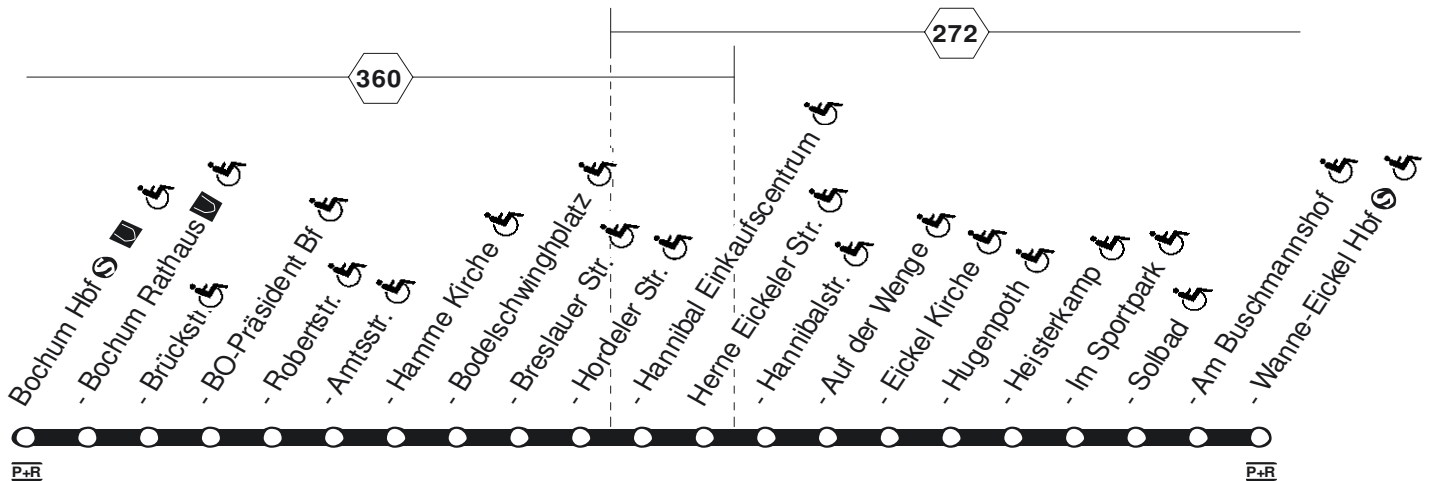

Bochum Hbf - Hamme - Wanne-Eickel Hbf

Fahrten der Variobahnen ab Februar 2010

306

Linie 306	montags bis freitags																		
Haltestellen	Abfahrtszeiten																		
	f1	f1	f1	f1	f2	f2													
Bochum Hbf	04:10	04:50	05:30	06:10	06:50	06:55	07:30	07:35	08:10	08:50	09:30	10:10	10:50	11:30	12:10	12:50	13:30	14:10	14:50
Bochum Rathaus	04:11	04:51	05:31	06:11	06:51	06:56	07:31	07:36	08:11	08:51	09:31	10:11	10:51	11:31	12:11	12:51	13:31	14:11	14:51
Brückstraße	04:13	04:53	05:33	06:13	06:53	06:58	07:33	07:38	08:13	08:53	09:33	10:13	10:53	11:33	12:13	12:53	13:33	14:13	14:53
Präsident Bf	04:15	04:55	05:35	06:15	06:55	07:00	07:35	07:40	08:15	08:55	09:35	10:15	10:55	11:35	12:15	12:55	13:35	14:15	14:55
Robertstraße	04:16	04:56	05:36	06:16	06:56	07:01	07:36	07:41	08:16	08:56	09:36	10:16	10:56	11:36	12:16	12:56	13:36	14:16	14:56
Amtsstraße	04:18	04:58	05:38	06:18	06:58	07:03	07:38	07:43	08:18	08:58	09:38	10:18	10:58	11:38	12:18	12:58	13:38	14:18	14:58
Hamme Kirche	04:20	05:00	05:40	06:20	07:00	07:05	07:40	07:45	08:20	09:00	09:40	10:20	11:00	11:40	12:20	13:00	13:40	14:20	15:00
Bodelschwinghplatz	04:21	05:01	05:41	06:21	07:01	07:06	07:41	07:46	08:21	09:01	09:41	10:21	11:01	11:41	12:21	13:01	13:41	14:21	15:01
Breslauer Straße	04:23	05:03	05:43	06:23	07:03	07:08	07:43	07:48	08:23	09:03	09:43	10:23	11:03	11:43	12:23	13:03	13:43	14:23	15:03
Hordeler Straße	04:24	05:04	05:44	06:24	07:04	07:09	07:44	07:49	08:24	09:04	09:44	10:24	11:04	11:44	12:24	13:04	13:44	14:24	15:04
Hannibal Einkaufszentrum	04:26	05:06	05:46	06:26	07:06		07:46		08:26	09:06	09:46	10:26	11:06	11:46	12:26	13:06	13:46	14:26	15:06
Eickeler Straße	04:27	05:07	05:47	06:27	07:07		07:47		08:27	09:07	09:47	10:27	11:07	11:47	12:27	13:07	13:47	14:27	15:07
Hannibalstraße	04:28	05:08	05:48	06:28	07:08		07:48		08:28	09:08	09:48	10:28	11:08	11:48	12:28	13:08	13:48	14:28	15:08
Auf der Wenge	04:29	05:09	05:49	06:29	07:09		07:49		08:29	09:09	09:49	10:29	11:09	11:49	12:29	13:09	13:49	14:29	15:09
Eickel Kirche	04:30	05:10	05:50	06:30	07:10		07:50		08:30	09:10	09:50	10:30	11:10	11:50	12:30	13:10	13:50	14:30	15:10
Hugenpoth	04:31	05:11	05:51	06:31	07:11		07:51		08:31	09:11	09:51	10:31	11:11	11:51	12:31	13:11	13:51	14:31	15:11
Heisterkamp	04:32	05:12	05:52	06:32	07:12		07:52		08:32	09:12	09:52	10:32	11:12	11:52	12:32	13:12	13:52	14:32	15:12
Im Sportpark	04:33	05:13	05:53	06:33	07:13		07:53		08:33	09:13	09:53	10:33	11:13	11:53	12:33	13:13	13:53	14:33	15:13
Solbad	04:34	05:14	05:54	06:34	07:14		07:54		08:34	09:14	09:54	10:34	11:14	11:54	12:34	13:14	13:54	14:34	15:14
Am Buschmannshof	04:37	05:17	05:57	06:37	07:17		07:57		08:37	09:17	09:57	10:37	11:17	11:57	12:37	13:17	13:57	14:37	15:17
Wanne-Eickel Hbf	04:39	05:19	05:59	06:39	07:19		07:59		08:39	09:19	09:59	10:39	11:19	11:59	12:39	13:19	13:59	14:39	15:19