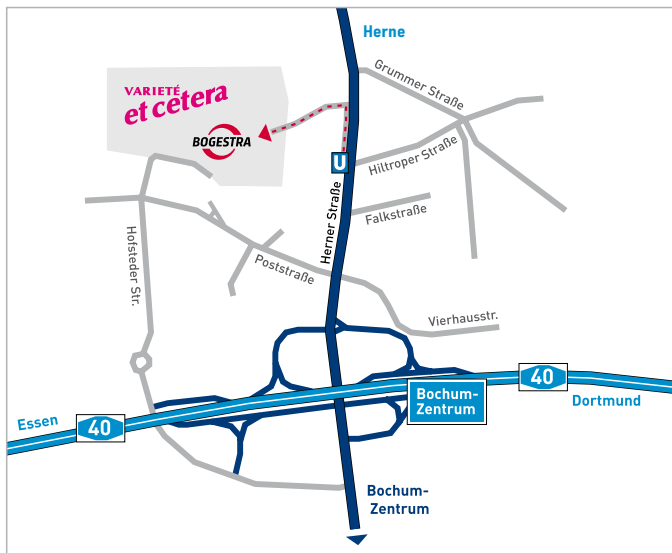

Tickets

Ticketpreis 18 €, ermäßigt 12 €

Ermäßigungen gelten für BOGESTRA-Abonnenten (Ticket1000, Ticket2000, BärenTicket, SchokoTicket oder YoungTicketPLUS)

Vorverkauf ab 24. Juli 2019 in allen BOGESTRA-KundenCentern und bei Lotto Keyser in Watten-scheid

Die Tickets berechtigen am Veranstaltungstag zur freien Hin- und Rückfahrt auf allen BOGESTRA-Linien.

Der Veranstaltungsort

BOGESTRA-Betriebswerkstatt Riemke
Hofsteder Str. 252
44809 Bochum

Anfahrtsskizze

Die Betriebswerkstatt erreichen Sie von der Herne Straße über das Variété et cetera. Mit Bus und Bahn: U35 Campuslinie, Haltestelle Zeche Constantin

Zusätzliche Fahrten der U35 direkt zur Werkstatt bzw. zurück

Hinfahrt

ab BO Hbf: 9:45 Uhr, 10:00 Uhr, 10:15 Uhr, 10:30 Uhr
ab Schloss Strümkede: 10:25 Uhr

Rückfahrt

Richtung BO Hbf: 5 bzw. 15 Minuten nach Konzertende
Richtung Schloss Strümkede: 10 Minuten nach Konzertende