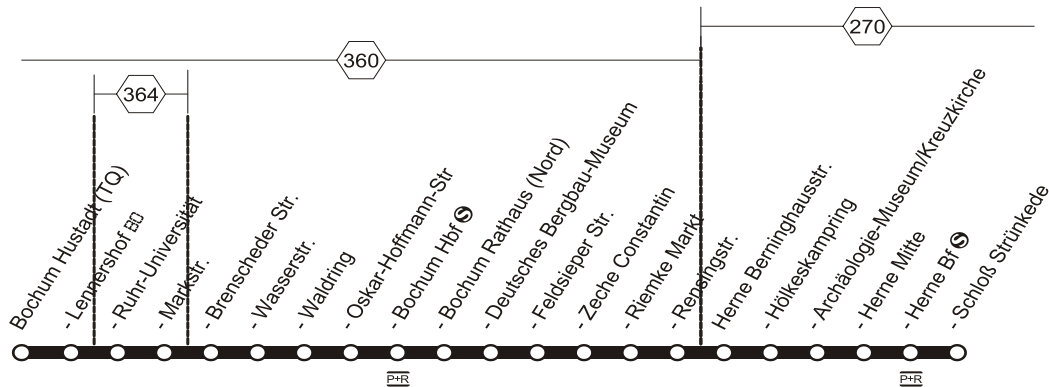

# BO-Querenburg - Bochum Hbf - Riemke - Herne Bf - Schloß Strünkede und zurück

Fahrten der Tango-Bahnen, gültig ab 07.01.2015

		Montag bis Freitags															
Haltestellen		Abfahrtszeiten															
<sup>1)</sup> kein barrierefreier Zugang																	
Bochum Hustadt (TQ)	-	04.42	05.12	05.50	06.19	06.55	07.25	08.01	08.31	09.12	09.42	10.22	10.52	11.32	12.02	12.42	13.12
- Lennerhof	-	04.43	05.13	05.51	06.20	06.56	07.26	08.02	08.32	09.13	09.43	10.23	10.53	11.33	12.03	12.43	13.13
- Ruhr-Universität	-	04.44	05.14	05.52	06.21	06.57	07.27	08.03	08.33	09.14	09.44	10.00	10.54	11.34	12.04	12.44	13.14
- Marktstraße	-	04.46	05.16	05.54	06.23	06.59	07.29	08.05	08.35	09.16	09.46	10.26	10.56	11.36	12.06	12.46	13.16
- Brenscheder Straße	-	04.48	05.18	05.56	06.25	07.01	07.31	08.07	08.37	09.18	09.48	10.28	10.58	11.38	12.08	12.48	13.18
- Wasserstraße	-	04.50	05.20	05.58	06.27	07.03	07.33	08.09	08.39	09.20	09.50	10.30	11.00	11.40	12.10	12.50	13.20
- Waldring	-	04.51	05.21	05.59	06.28	07.04	07.34	08.10	08.40	09.21	09.51	10.31	11.01	11.41	12.11	12.51	13.21
- Oskar-Hoffmann-Straße	-	04.52	05.22	06.00	06.29	07.05	07.35	08.11	08.41	09.22	09.52	10.32	11.02	11.42	12.12	12.52	13.22
- Bochum Hbf (S)	-	04.54	05.24	06.02	06.31	07.07	07.37	08.13	08.43	09.24	09.54	10.34	11.04	11.44	12.14	12.54	13.24
- Bochum Hbf (S)	-	04.54	05.24	06.02	06.31	07.07	07.37	08.13	08.43	09.24	09.54	10.34	11.04	11.44	12.14	12.54	13.24
- Bochum Rathaus (Nord)	-	04.55	05.25	06.03	06.32	07.08	07.38	08.14	08.44	09.25	09.55	10.35	11.05	11.45	12.15	12.55	13.25
- Deutsches Bergbau-Museum	-	04.56	05.26	06.04	06.33	07.09	07.39	08.15	08.45	09.26	09.56	10.36	11.06	11.46	12.16	12.56	13.26
- Feldsieper Straße	-	04.57	05.27	06.05	06.34	07.10	07.40	08.16	08.46	09.27	09.57	10.37	11.07	11.47	12.17	12.57	13.27
- Zeche Constantin	-	04.59	05.29	06.07	06.36	07.12	07.42	08.18	08.48	09.29	09.59	10.39	11.09	11.49	12.19	12.59	13.29
- Riemke Markt	04.20	05.00	05.30	06.08	06.37	07.13	07.43	08.19	08.49	09.30	10.00	10.40	11.10	11.50	12.20	13.00	13.30
- Rensingstraße	04.21	05.01	05.31	06.09	06.38	07.14	07.44	08.20	08.50	09.31	10.01	10.41	11.11	11.51	12.21	13.01	13.31
Herne Berninghausstraße <sup>1)</sup>	04.23	05.03	05.33	06.11	06.40	07.16	07.46	08.22	08.52	09.33	10.03	10.43	11.13	11.53	12.23	13.03	13.33
- Hölkeskampring	04.00	05.04	05.34	06.12	06.41	07.17	07.47	08.23	08.53	09.34	10.04	10.44	11.14	11.54	12.00	13.04	13.34
- Arch-Museum/Kreuzkirche	04.26	05.06	05.36	06.14	06.43	07.19	07.49	08.25	08.55	09.36	10.06	10.46	11.16	11.56	12.26	13.06	13.36
- Herne Mitte	04.27	05.07	05.37	06.15	06.44	07.20	07.50	08.26	08.56	09.37	10.07	10.47	11.17	11.57	12.27	13.07	13.37
- Herne Bf	04.28	05.08	05.38	06.16	06.45	07.21	07.51	08.27	08.57	09.38	10.08	10.48	11.18	11.58	12.28	13.08	13.38
- Schloß Strünkede	04.30	05.10	05.40	06.18	06.47	07.23	07.53	08.29	08.59	09.40	10.10	10.50	11.20	12.00	12.30	13.10	13.40