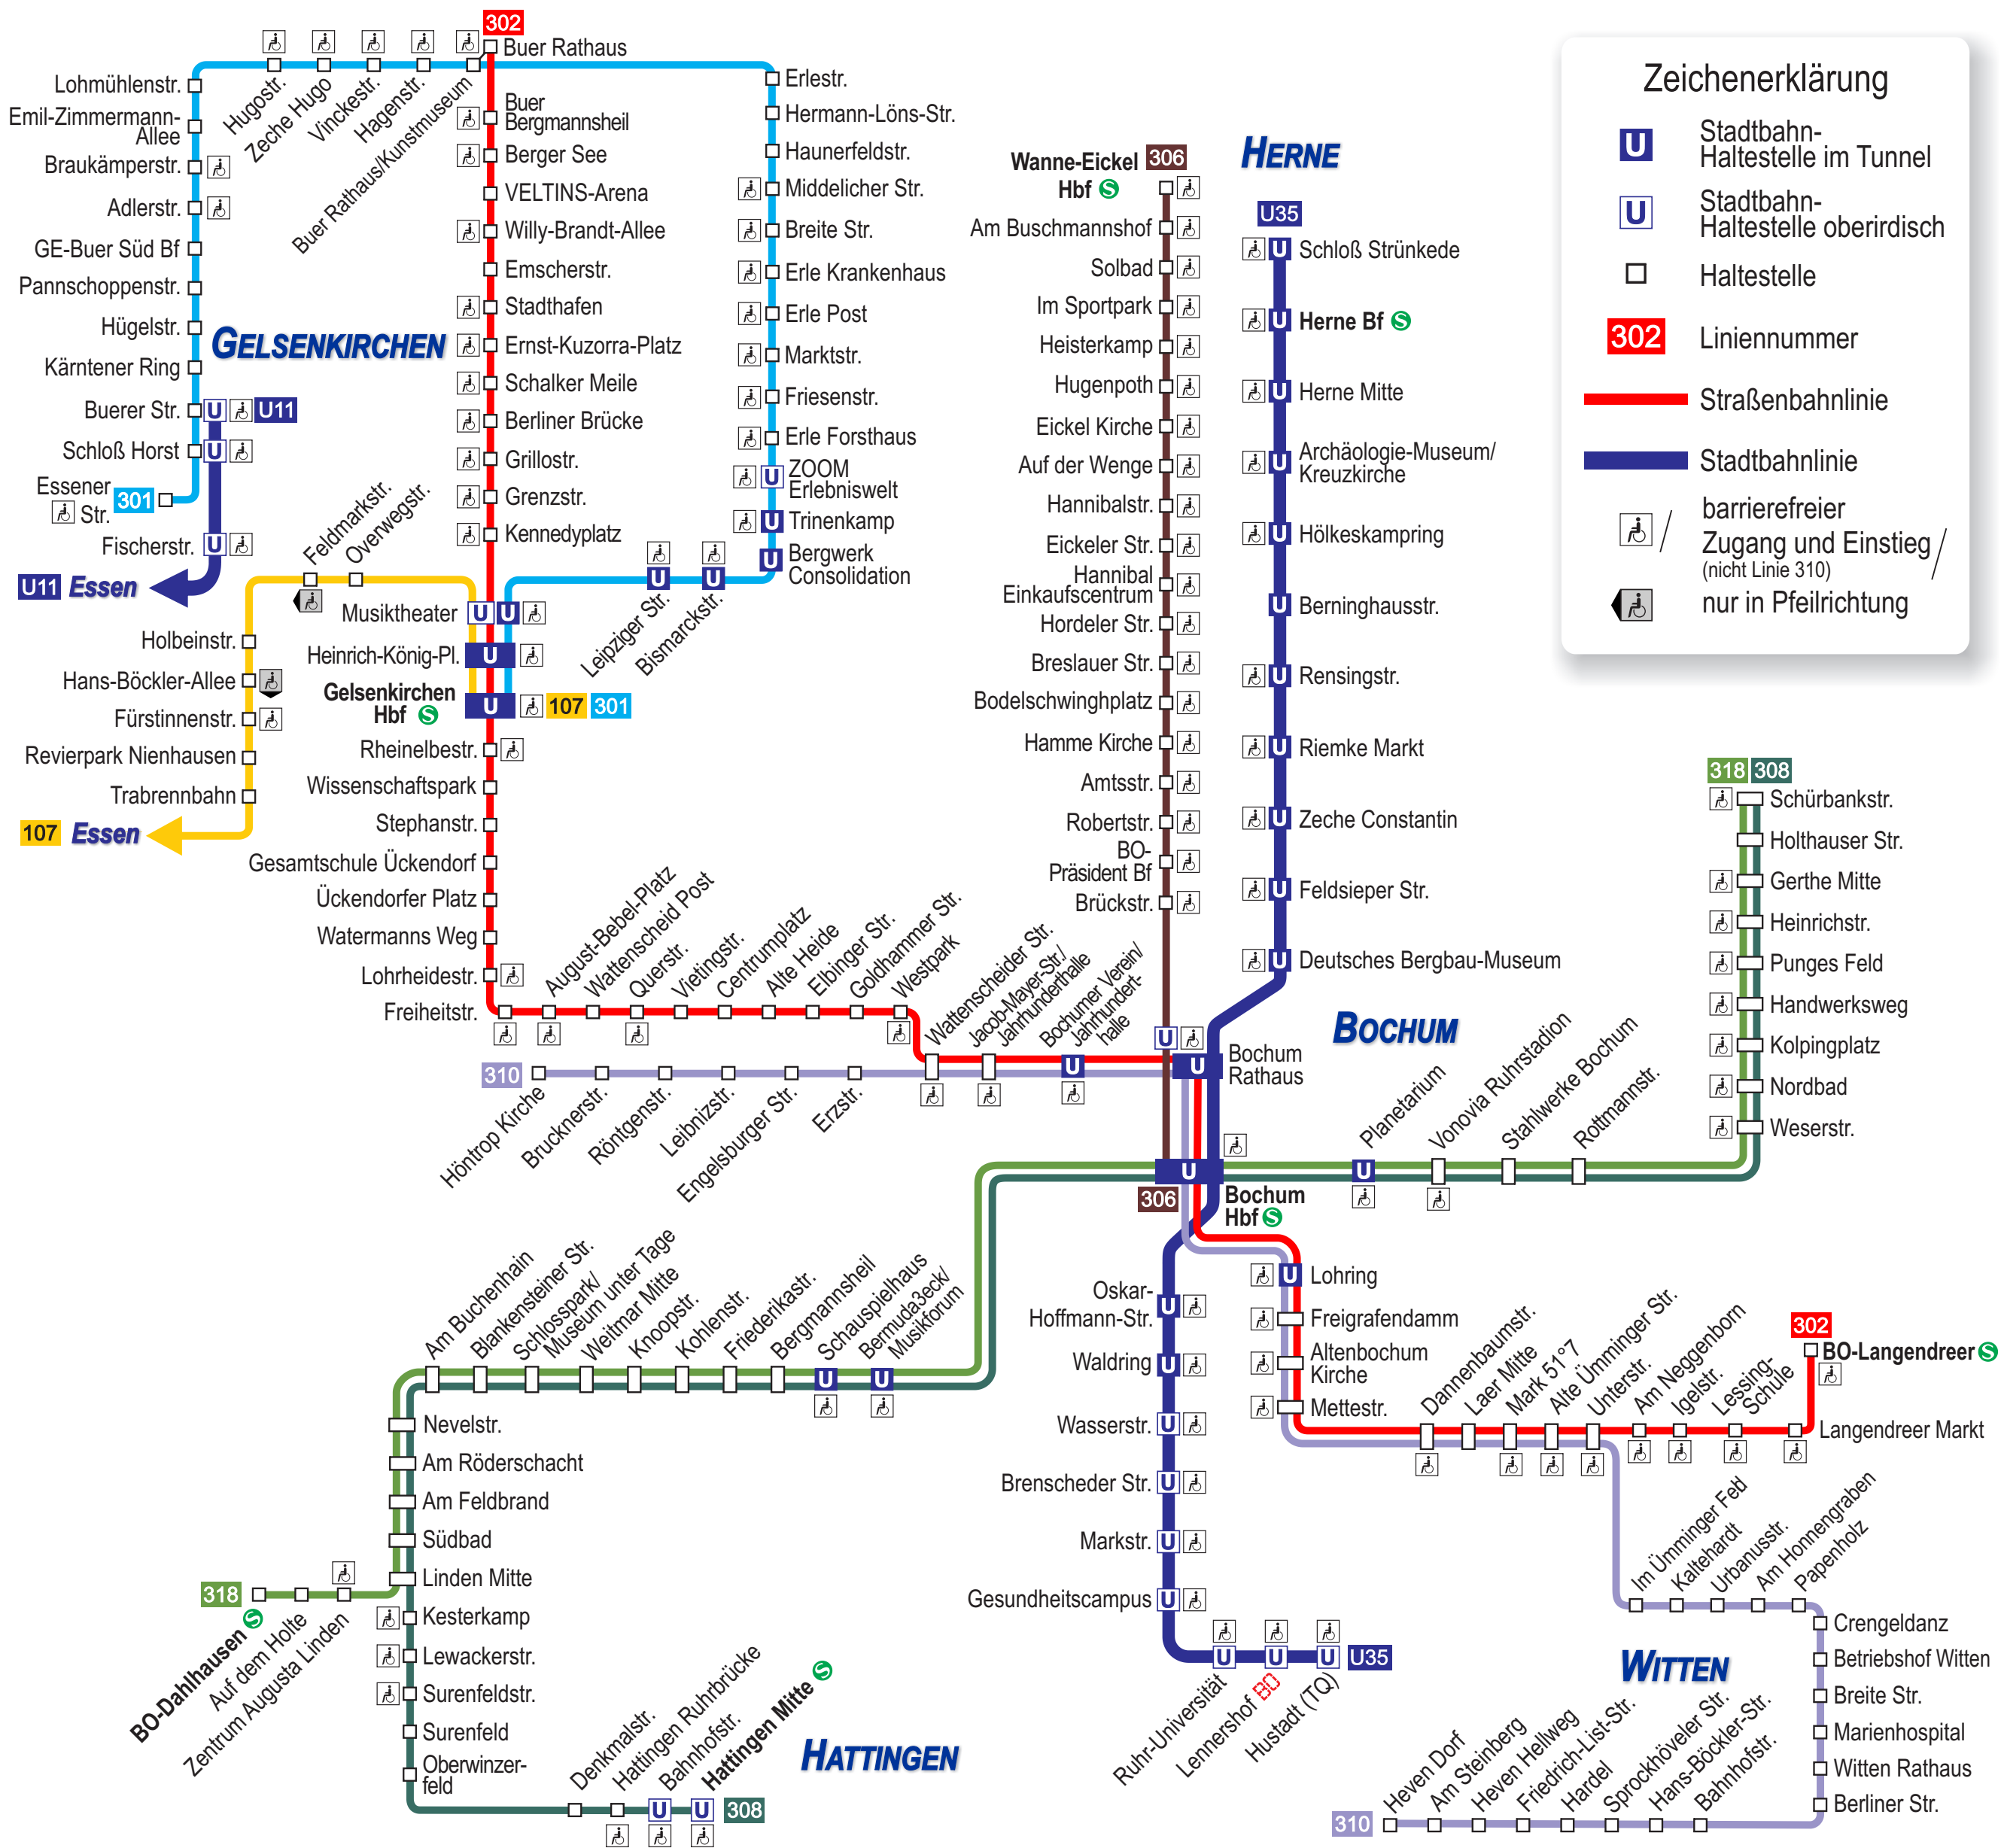

# BOGESTRA-Schienenennetzplan

### Zeichenerklärung

- Stadtbahn-Haltestelle im Tunnel
- Stadtbahn-Haltestelle oberirdisch
- Haltestelle
- Liniennummer
- Stadtbahnlinie
- barrierefreier Zugang und Einstieg / (nicht Linie 310)
- nur in Pfeilrichtung