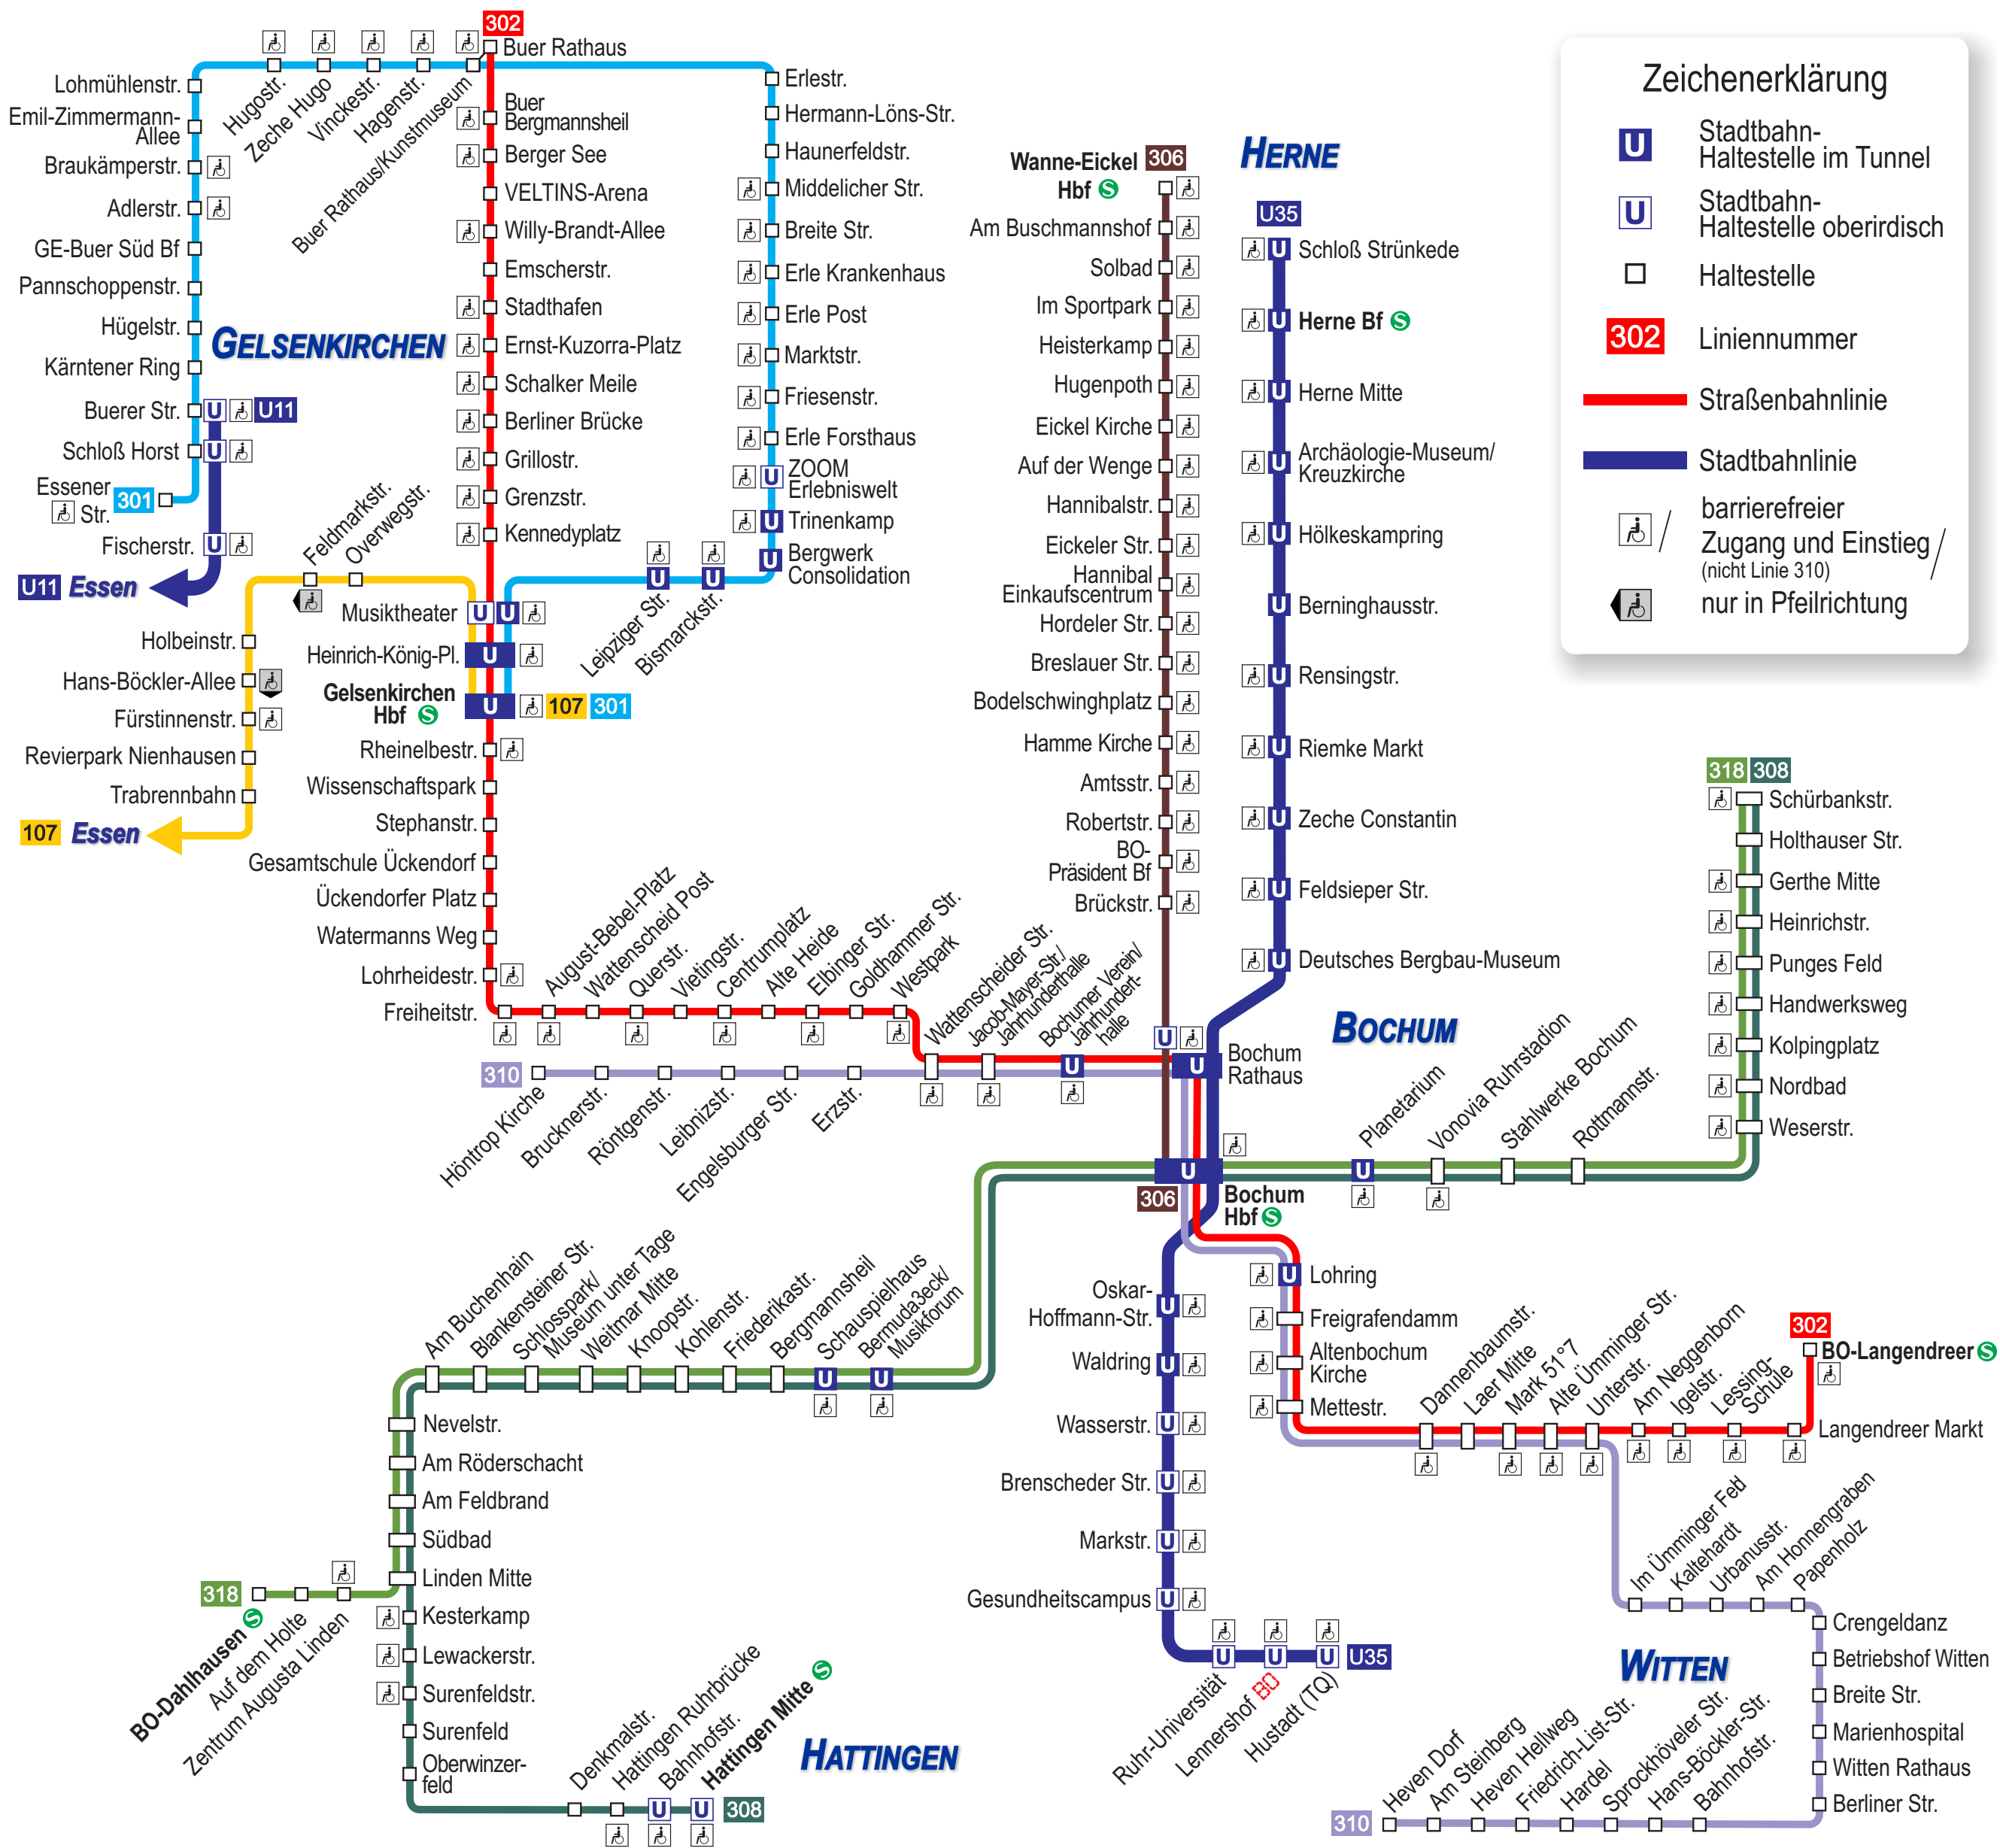

BOGESTRA-Schienenennetzplan

Zeichenerklärung

- U Stadtbahn-Haltestelle im Tunnel
- U Stadtbahn-Haltestelle oberirdisch
- Haltestelle
- 302 Liniennummer
- Straßenbahnlinie
- Stadtbahnlinie
- / Zugang und Einstieg / (nicht Linie 310)
- nur in Pfeilrichtung